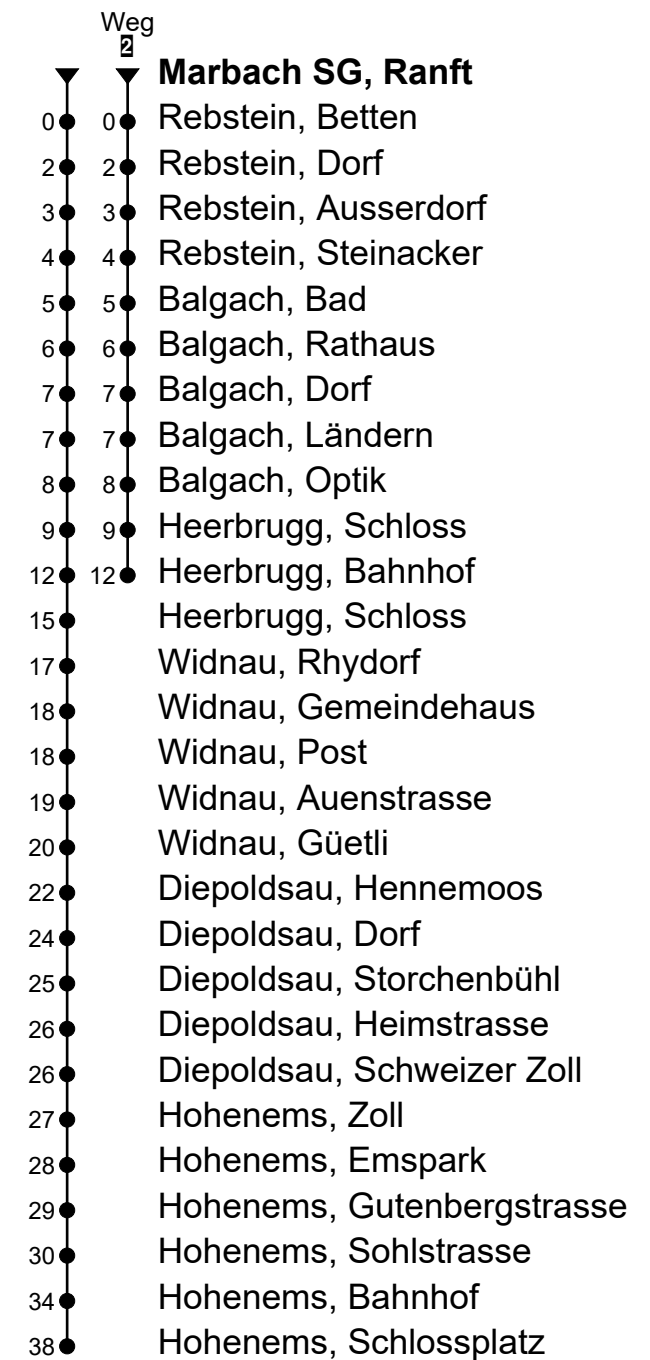

# RTB RHEINTAL BUS

Immer da, schneller dort.

RTB Rheintal Bus  
Schöntalstrasse 1  
CH-9450 Altstätten

+41 71 757 30 40  
www.rtb.ch  
info@rtb.ch

Gültig ab 15.12.2024

🕒	Montag - Freitag	Samstag	Sonntag*
4	43		
5	15 45	15 45	
6	15 45	15 45	15 <sup>2</sup> 45
7	15 45	15 45	15 <sup>2</sup> 45
8	15 45	15 45	15 <sup>2</sup> 45
9	15 45	15 45	15 <sup>2</sup> 45
10	15 45	15 45	15 <sup>2</sup> 45
11	15 45	15 45	15 <sup>2</sup> 45
12	15 45	15 45	15 <sup>2</sup> 45
13	15 45	15 45	15 <sup>2</sup> 45
14	15 45	15 45	15 <sup>2</sup> 45
15	15 45	15 45	15 <sup>2</sup> 45
16	15 45	15 45	15 <sup>2</sup> 45
17	15 45	15 45	15 <sup>2</sup> 45
18	15 45	15 45	15 <sup>2</sup> 45
19	15 45	15 45	15 <sup>2</sup> 45
20	15 45	15 45	15 <sup>2</sup> 45
21	45	45	45
22	45	45	45
23	45	45	45 <sub>C</sub>
0	45 <sup>2</sup> <sub>A</sub>	45 <sup>2</sup>	
1	46 <sub>B A</sub>	46 <sub>B</sub>	46 <sub>B C</sub>
2	46 <sub>B A</sub>	46 <sub>B</sub>	46 <sub>B C</sub>
3			

Fahrzeit  
in Minuten

**A** Fährt nur am Freitag und in den Nächten 31.12.2024/01.01., 17./18.04., 30.04./01.05., 28./29.05., 31.07./01.08.2025

**B** Linie N32: fährt bis Heerbrugg, Bahnhof

**C** Fährt nur in den Nächten 18./19.04., 20./21.04., 29./30.05., 08./09.06., 01./02.08., 01./02.11.2025