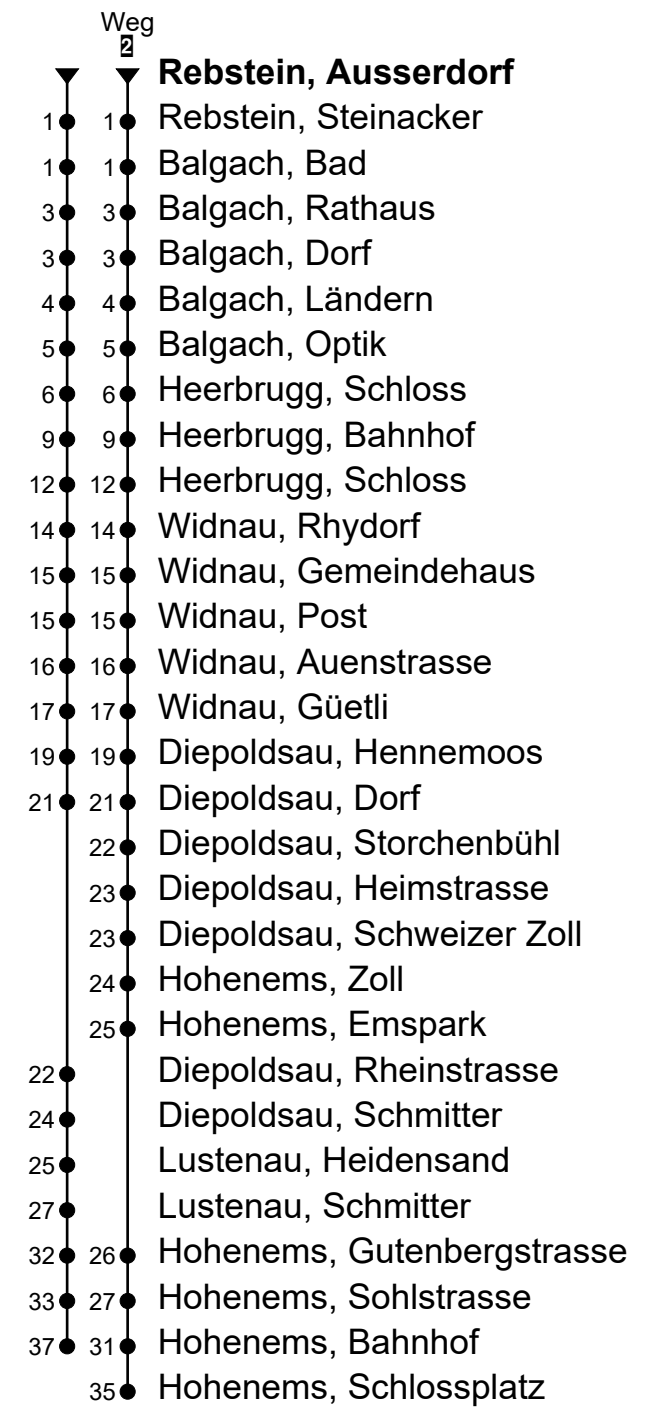

321

Rebstein, Ausserdorf Richtung Hohenems, Schlossplatz

RTB RHEINTAL BUS

Immer da, schneller dort.

RTB Rheintal Bus
Schöntalstrasse 1
CH-9450 Altstätten

+41 71 757 30 40
www.rtb.ch
info@rtb.ch

Baustellen-Fahrplan: Gültig vom 16.02.2026 bis 26.06.2026

| 🕒 | Montag - Freitag | Samstag | Sonntag* |
|----|------------------|---------------------------------|---------------------------------|
| 4 | 46 | | |
| 5 | 18 48 | 18 ² 48 ² | |
| 6 | 18 48 | 18 ² 48 ² | 18 _B 48 ² |
| 7 | 18 48 | 18 48 | 18 _B 48 ² |
| 8 | 18 48 | 18 48 | 18 _B 48 ² |
| 9 | 18 48 | 18 48 | 18 _B 48 ² |
| 10 | 18 48 | 18 48 | 18 _B 48 ² |
| 11 | 18 48 | 18 48 | 18 _B 48 ² |
| 12 | 18 48 | 18 48 | 18 _B 48 ² |
| 13 | 18 48 | 18 48 | 18 _B 48 ² |
| 14 | 18 48 | 18 48 | 18 _B 48 ² |
| 15 | 18 48 | 18 48 | 18 _B 48 ² |
| 16 | 18 48 | 18 48 | 18 _B 48 ² |
| 17 | 18 48 | 18 48 | 18 _B 48 ² |
| 18 | 18 48 | 18 48 | 18 _B 48 ² |
| 19 | 18 48 | 18 48 | 18 _B 48 ² |
| 20 | 18 48 | 18 48 | 18 _B 48 ² |
| 21 | 48 ² | 48 ² | 48 ² |
| 22 | 48 ² | 48 ² | 48 ² |
| 23 | 48 ² | 48 ² | 48 ² _D |
| 0 | 48 _{AB} | 48 _B | |
| 1 | 50 _{AC} | 50 _C | 50 _{CD} |
| 2 | 50 _{AC} | 50 _C | 50 _{CD} |
| 3 | | | |

A Fährt nur am Freitag und in den Nächten 02./03.04., 30.04./01.05., 13./14.05.2026

B Fährt bis Heerbrugg, Bahnhof

C Linie N32: fährt bis Heerbrugg, Bahnhof

D Fährt nur in den Nächten 03./04.04., 05./06.04., 14./15.05., 24./25.05.2026

Fahrzeit
in Minuten

*Als Sonntag gelten zusätzlich: 25.12., 26.12., 01.01., 03.04., 06.04., 14.05., 25.05., 01.08., 01.11.

Echtzeit-Info

Linienetzplan