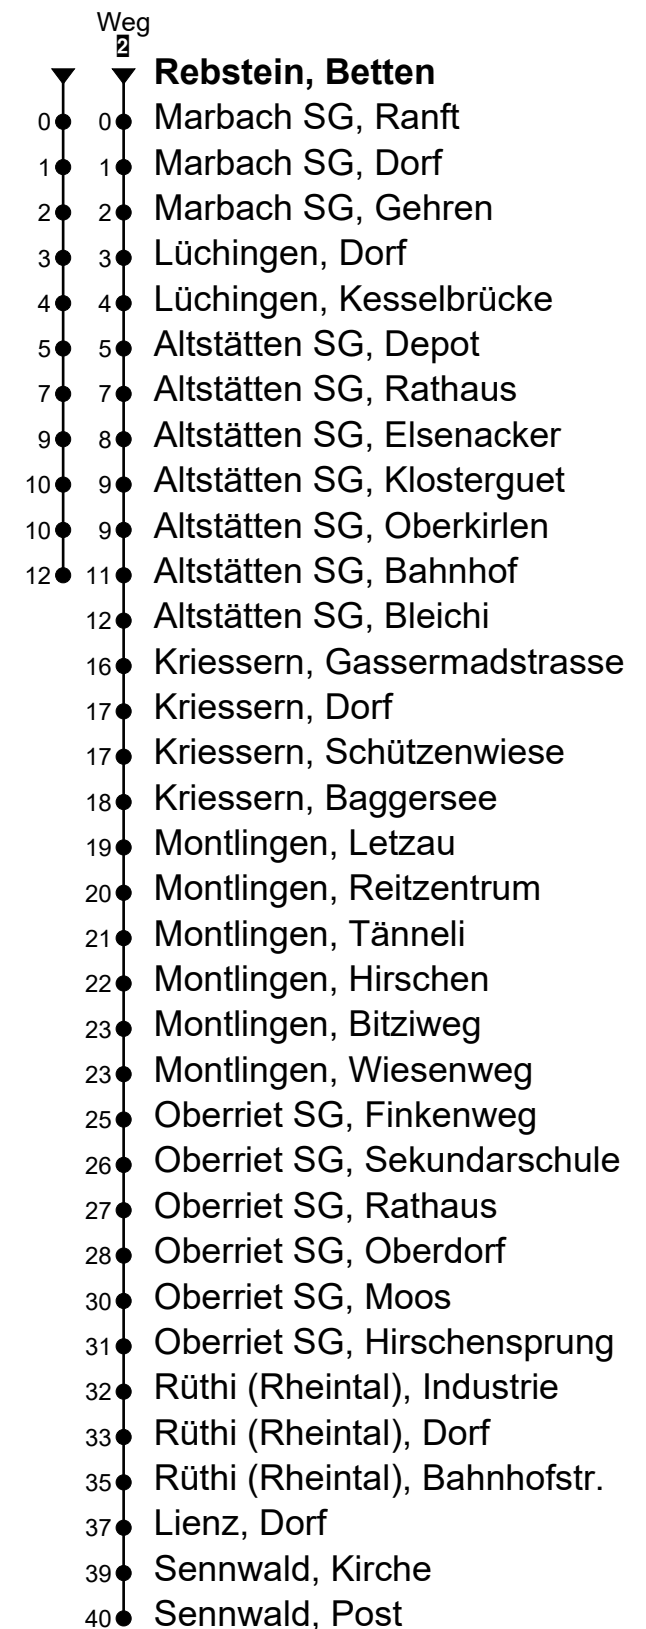

321

Rebstein, Betten Richtung Altstätten SG, Bahnhof

RTB RHEINTAL BUS

Immer da, schneller dort.

RTB Rheintal Bus
Schöntalstrasse 1
CH-9450 Altstätten

+41 71 757 30 40
www.rtb.ch
info@rtb.ch

Baustellen-Fahrplan: Gültig vom 16.02.2026 bis 26.06.2026

A Fährt nur am Freitag und in den Nächten 02./03.04., 30.04./01.05., 13./14.05.2026

B Linie N32

C Linie N32: fährt bis Oberriet SG, Oberdorf

D Linie N32: fährt bis Sennwald, Post

E Fährt nur in den Nächten 03./04.04., 05./06.04., 14./15.05., 24./25.05.2026

*Als Sonntag gelten zusätzlich: 25.12., 26.12., 01.01., 03.04., 06.04., 14.05., 25.05., 01.08., 01.11.

Fahrzeit
in Minuten

Echtzeit-Info

Liniennetzplan