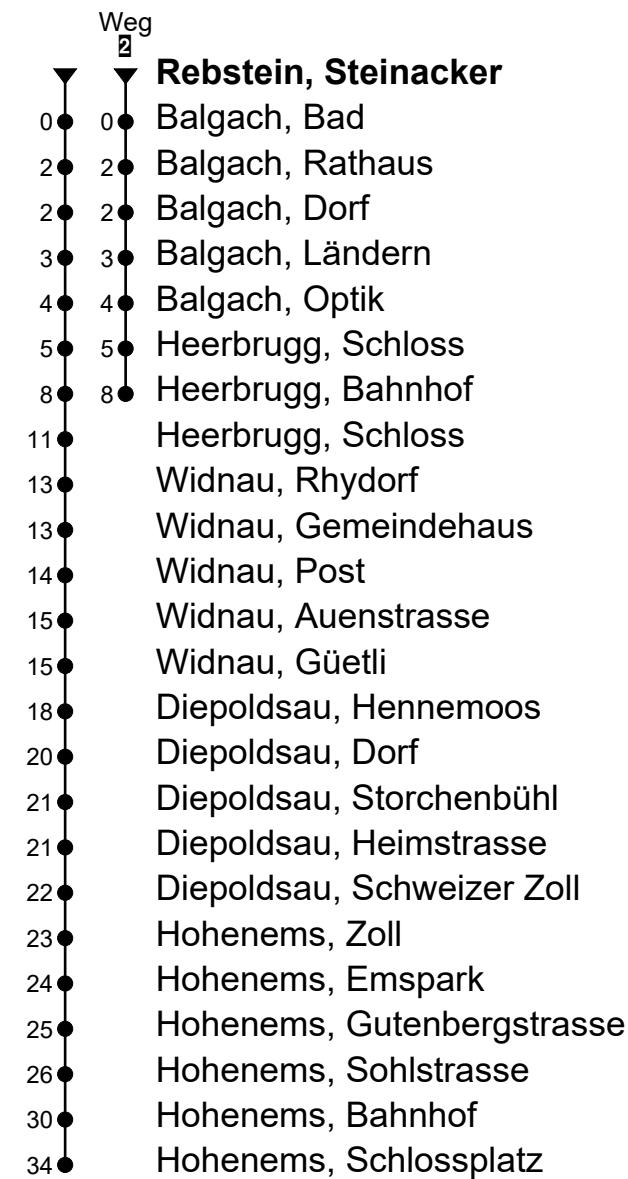

321

Rebstein, Steinacker

Richtung Heerbrugg, Bahnhof - Hohenems

RTB RHEINTAL BUS

Immer da, schneller dort.

RTB Rheintal Bus
Schöntalstrasse 1
CH-9450 Altstätten

+41 71 757 30 40
www.rtb.ch
info@rtb.ch

Gültig ab 15.12.2024

🕒	Montag - Freitag	Samstag	Sonntag*
4	48		
5	20 50	20 50	
6	20 50	20 50	20 ² 50
7	20 50	20 50	20 ² 50
8	20 50	20 50	20 ² 50
9	20 50	20 50	20 ² 50
10	20 50	20 50	20 ² 50
11	20 50	20 50	20 ² 50
12	20 50	20 50	20 ² 50
13	20 50	20 50	20 ² 50
14	20 50	20 50	20 ² 50
15	20 50	20 50	20 ² 50
16	20 50	20 50	20 ² 50
17	20 50	20 50	20 ² 50
18	20 50	20 50	20 ² 50
19	20 50	20 50	20 ² 50
20	20 50	20 50	20 ² 50
21	50	50	50
22	50	50	50
23	50	50	50 _C
0	50 ² _A	50 ²	
1	51 _{BA}	51 _B	51 _{BC}
2	51 _{BA}	51 _B	51 _{BC}
3			

Fahrzeit
in Minuten

A Fährt nur am Freitag und in den Nächten 31.12.2024/01.01., 17./18.04., 30.04./01.05., 28./29.05., 31.07./01.08.2025

B Linie N32: fährt bis Heerbrugg, Bahnhof

C Fährt nur in den Nächten 18./19.04., 20./21.04., 29./30.05., 08./09.06., 01./02.08., 01./02.11.2025

*Als Sonntag gelten zusätzlich: 01.01., 18.04., 21.04., 29.05., 09.06., 01.08., 01.11., 25.12., 26.12.

Echtzeit-Info

Liniennetzplan