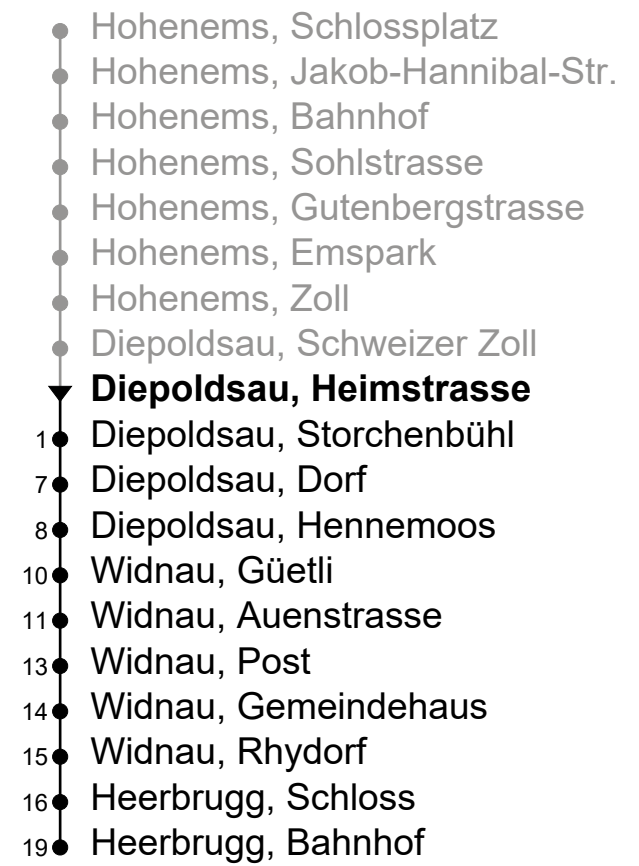

Diepoldsau, Heimstrasse
Richtung Heerbrugg, Bahnhof

Gültig von 10.12.2023 bis 14.12.2024

🕒	Montag - Freitag	Samstag	Sonn- und Feiertag
4			
5			
6	06 20 36 50		06 _B 36 _B
7	06 20 36 50	36	06 _B 36 _B
8	06 20 36 50	36	06 _B 36
9	20 36 50	36	36
10	20 36 50	36	36
11	20 36 50	36	36
12	06 20 36 50	36	06 _B 36
13	06 20 36 50	36	06 _B 36
14	20 36 50	36	36
15	20 36 50	36	36
16	20 36 50	36	36
17	06 20 36 50	36	06 _B 36
18	07 20 36 50	36	07 _B 36
19	06 20 36	36	06 _B 36
20	20 36	20 36	36
21	20 36	20 36	36
22	20 36	20 36	36
23	20 36	20 36	36
0	20 _A	20	20 _C
1	20 _A	20	20 _C
2			
3			

Fahrzeit
in Minuten

A Fährt nur am Freitag und in den Nächten 28./29.03., 30.04./01.05., 08./09.05., 31.07./01.08., 31.10./01.11.2024

C Fährt nur in den Nächten 31.12.2023/01.01.2024, 29./30.03., 31.03./01.04., 09./10.05., 19./20.05., 01./02.11.2024

B Fährt nur am 29.03. und 01.08.2024

Als Feiertage gelten: 25. und 26. Dezember, 1. Januar, Karfreitag, Ostermontag, Auffahrt, Pfingstmontag, 1. August und 1. November

Echtzeit-Info

Linienetzplan