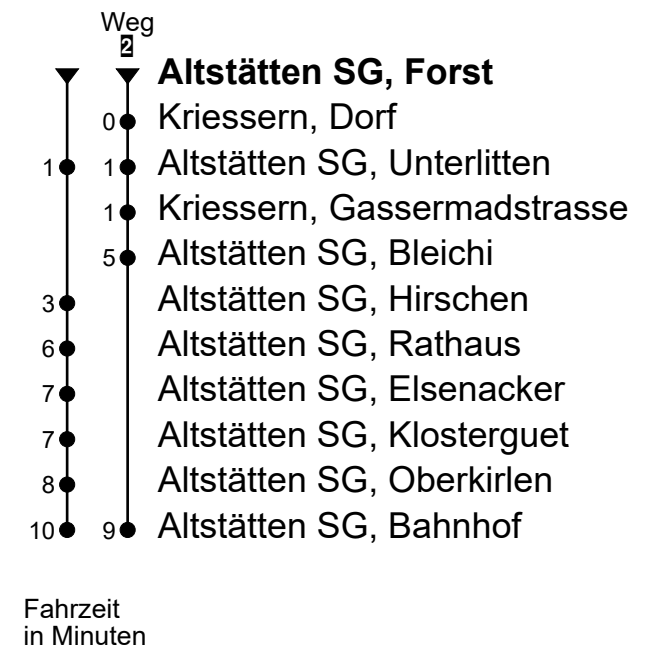

## Altstätten SG, Forst Richtung Altstätten SG, Bahnhof

**R** Reservation +41 71 757 50 55 mind. 60 Min. vor Abfahrt. Fahrzeiten sind als ungefähre Richtzeiten zu verstehen, definitive Abfahrtszeiten werden telefonisch vereinbart.

**A** Fährt vom 15.12.2025 bis 02.04.2026 und vom 19.10. bis 11.12.2026 an Schultagen

**B** Fährt bis Altstätten SG, Rathaus

**C** Fährt vom 15.12.2025 bis 02.04.2026 und vom 19.10. bis 11.12.2026 an Schultagen ohne Mittwoch

**D** Fährt nur am Freitag und in den Nächten 31.12.2025/01.01., 02./03.04., 30.04./01.05., 13./14.05.2026

**E** Fährt nur in den Nächten 26./27.12.2025, 03./04.04., 05./06.04., 14./15.05., 24./25.05., 01./02.08.2026

\*Als Sonntag gelten zusätzlich: 25.12., 26.12., 01.01., 03.04., 06.04., 14.05., 25.05., 01.08., 01.11.