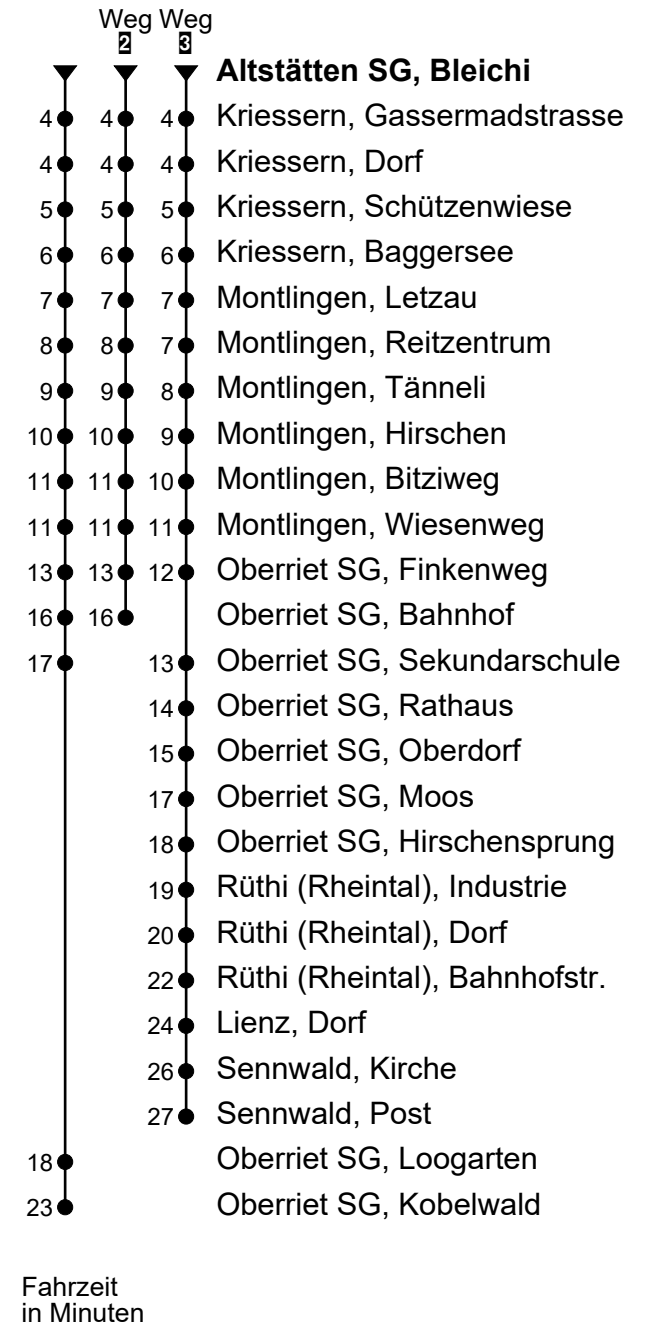

**Altstätten SG, Bleichi**  
**Richtung Montlingen - Oberriet SG, Kobelwald**

Gültig ab 15.12.2024

🕒	Montag - Freitag	Samstag	Sonntag*
4			
5	34 <sup>2</sup>		
6	04 34 <sup>2</sup>		
7	04 34 <sup>2</sup>	04	
8	04 34 <sup>2</sup>	04	04
9	04	04	04
10	04	04	04
11	04 34 <sup>2</sup>	04	04
12	04 34 <sup>2</sup>	04	04
13	04	04	04
14	04	04	04
15	04	04	04
16	04 34 <sup>2</sup>	04	04
17	04 34 <sup>2</sup>	04	04
18	04 34 <sup>2</sup>	04	04
19	04 34 <sup>2</sup>	04	04
20	04 34 <sup>2</sup>		
21			
22			
23			
0			
1	23 <sup>3</sup> <sub>BA</sub>	23 <sup>3</sup> <sub>B</sub>	23 <sup>3</sup> <sub>BC</sub>
2			
3	23 <sup>3</sup> <sub>BA</sub>	23 <sup>3</sup> <sub>B</sub>	23 <sup>3</sup> <sub>BC</sub>

**A** Fährt nur am Freitag und in den Nächten 31.12.2024/01.01., 17./18.04., 30.04./01.05., 28./29.05., 31.07./01.08.2025

**B** Linie N32  
**C** Fährt nur in den Nächten 18./19.04., 20./21.04., 29./30.05., 08./09.06., 01./02.08., 01./02.11.2025

\*Als Sonntag gelten zusätzlich: 01.01., 18.04., 21.04., 29.05., 09.06., 01.08., 01.11., 25.12., 26.12.

Echtzeit-Info

Linienetzplan