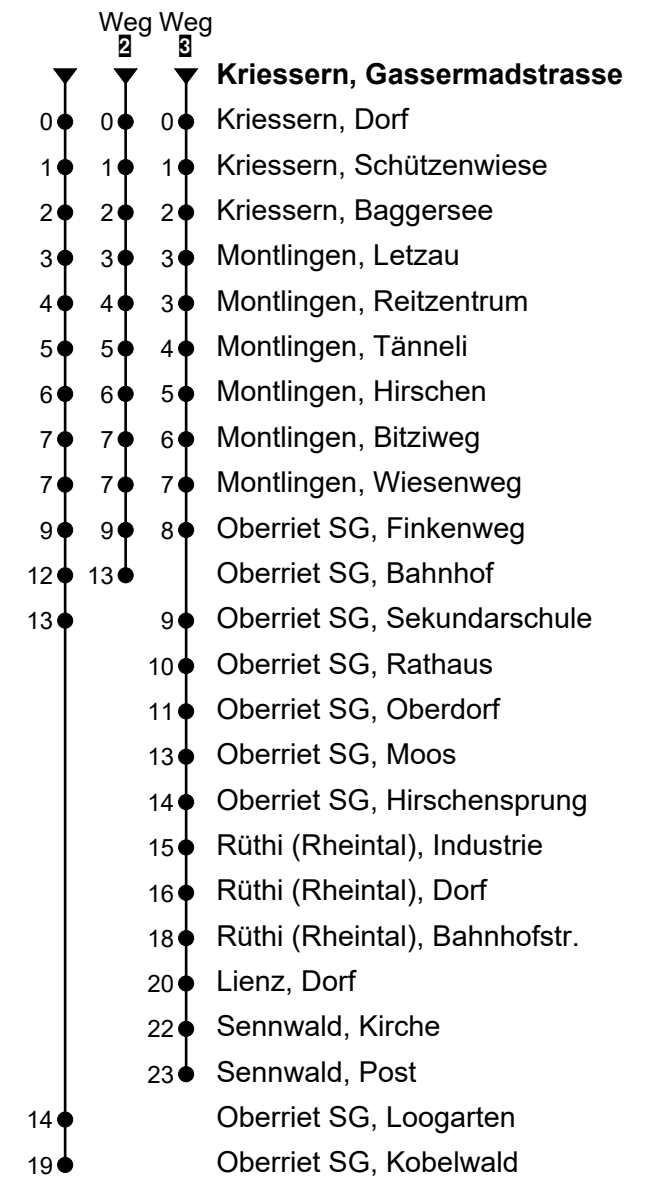

**Kriessern, Gassermadstrasse**  
**Richtung Montlingen - Oberriet SG, Kobelwald**

Gültig ab 14.12.2025

🕒	Montag - Freitag	Samstag	Sonntag*
4			
5	38 <sup>2</sup>		
6	08 38 <sup>2</sup>		
7	08 38 <sup>2</sup>	08	
8	08 38 <sup>2</sup>	08	08
9	08	08	08
10	08	08	08
11	08 38 <sup>2</sup>	08	08
12	08 38 <sup>2</sup>	08	08
13	08	08	08
14	08	08	08
15	08	08	08
16	08 38 <sup>2</sup>	08	08
17	08 38 <sup>2</sup>	08	08
18	08 38 <sup>2</sup>	08	08
19	08 38 <sup>2</sup>	08	08
20	08 38 <sup>2</sup>		
21			
22			
23			
0			
1	27 <sup>3</sup> <sub>AB</sub>	27 <sup>3</sup> <sub>B</sub>	27 <sup>3</sup> <sub>BC</sub>
2			
3	27 <sup>3</sup> <sub>AB</sub>	27 <sup>3</sup> <sub>B</sub>	27 <sup>3</sup> <sub>BC</sub>

Fahrzeit  
in Minuten

**A** Fährt nur am Freitag und in den Nächten 31.12.2025/01.01., 02./03.04., 30.04./01.05., 13./14.05.2026

**C** Fährt nur in den Nächten 26./27.12.2025, 03./04.04., 05./06.04., 14./15.05., 24./25.05., 01./02.08.2026

**B** Linie N32

\*Als Sonntag gelten zusätzlich: 25.12., 26.12., 01.01., 03.04., 06.04., 14.05., 25.05., 01.08., 01.11.

Echtzeit-Info

Linienetzplan