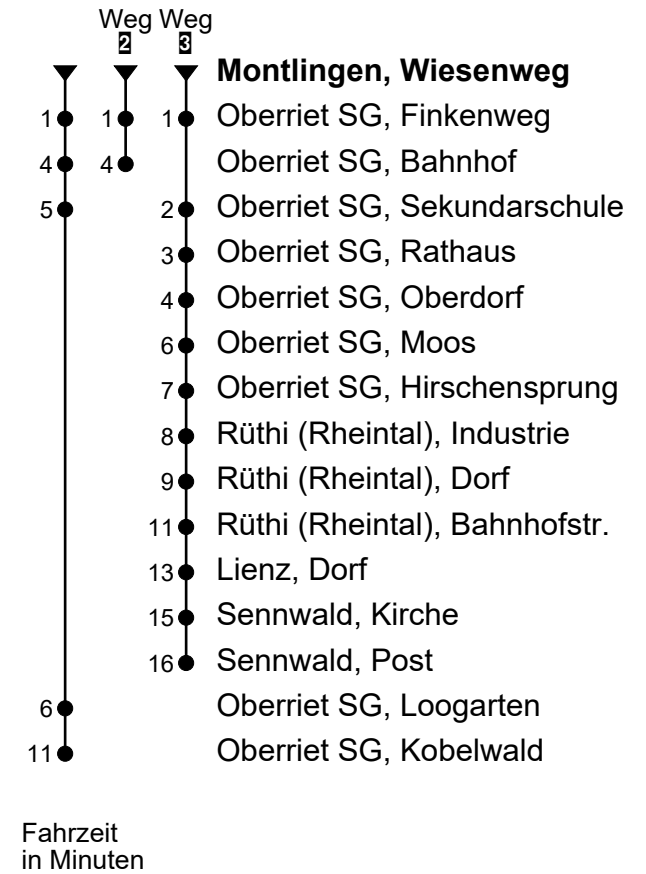

Montlingen, Wiesenweg
Richtung Oberriet SG, Kobelwald

Gültig ab 15.12.2024

🕒	Montag - Freitag	Samstag	Sonntag*
4			
5	45 ²		
6	15 45 ²		
7	15 45 ²	15	
8	15 45 ²	15	15
9	15	15	15
10	15	15	15
11	15 45 ²	15	15
12	15 45 ²	15	15
13	15	15	15
14	15	15	15
15	15	15	15
16	15 45 ²	15	15
17	15 45 ²	15	15
18	15 45 ²	15	15
19	15 45 ²	15	15
20	15 45 ²		
21			
22			
23			
0			
1	34 ² _{BA}	34 ² _B	34 ² _{BC}
2			
3	34 ² _{BA}	34 ² _B	34 ² _{BC}

A Fährt nur am Freitag und in den Nächten 31.12.2024/01.01., 17./18.04., 30.04./01.05., 28./29.05., 31.07./01.08.2025

B Linie N32
C Fährt nur in den Nächten 18./19.04., 20./21.04., 29./30.05., 08./09.06., 01./02.08., 01./02.11.2025

*Als Sonntag gelten zusätzlich: 01.01., 18.04., 21.04., 29.05., 09.06., 01.08., 01.11., 25.12., 26.12.

Echtzeit-Info

Linienetzplan