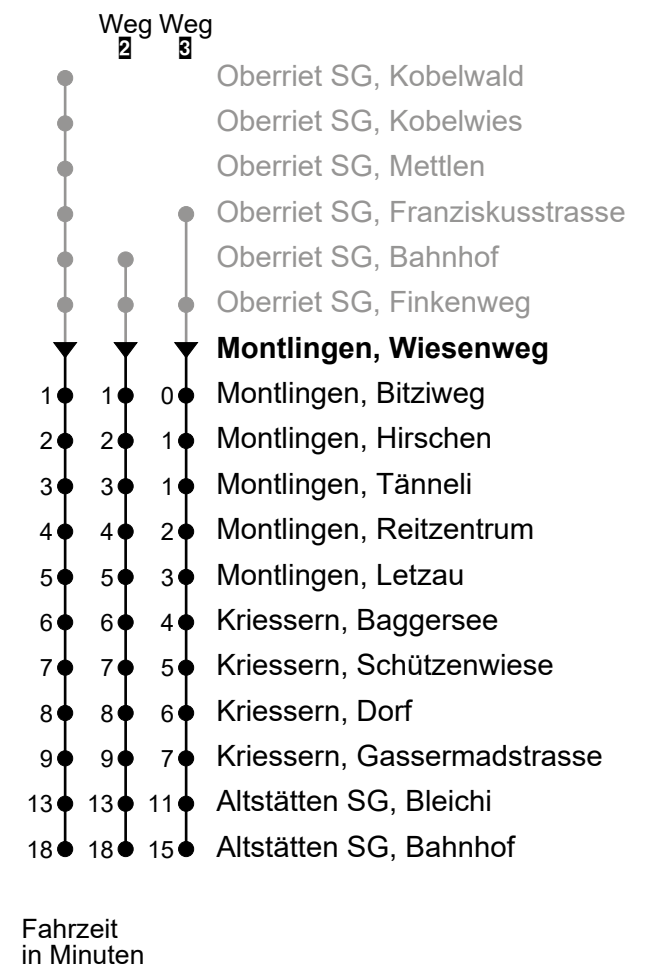

Montlingen, Wiesenweg
Richtung Altstätten SG, Bahnhof

Gültig ab 15.12.2024

🕒	Montag - Freitag	Samstag	Sonntag*
4			
5	37 ²		
6	07 ² 37		
7	07 ² 37	37	
8	07 ² 37	37	37
9	07 ² 37	37	37
10	37	37	37
11	37	37	37
12	07 ² 37	37	37
13	07 ² 37	37	37
14	37	37	37
15	37	37	37
16	37	37	37
17	07 ² 37	37	37
18	07 ² 37	37	37
19	07 ² 37	37	37
20	07 ² 37	34 ^{R 3}	34 ^{R 3}
21	07 ² 34 ^{R 3}	34 ^{R 3}	34 ^{R 3}
22	34 ^{R 3}	34 ^{R 3}	34 ^{R 3}
23	34 ^{R 3}	34 ^{R 3}	34 ^{R 3}
0	33 ^{R A}	33 ^R	33 ^{R B}
1			
2			
3			

R Reservation +41 71 757 50 55 mind. 60 Min. vor Abfahrt. Fahrzeiten sind als ungefähre Richtzeiten zu verstehen, definitive Abfahrtszeiten werden telefonisch vereinbart.

A Fährt nur am Freitag und in den Nächten 31.12.2024/01.01., 17./18.04., 30.04./01.05., 28./29.05., 31.07./01.08.2025

B Fährt nur in den Nächten 18./19.04., 20./21.04., 29./30.05., 08./09.06., 01./02.08., 01./02.11.2025

*Als Sonntag gelten zusätzlich: 01.01., 18.04., 21.04., 29.05., 09.06., 01.08., 01.11., 25.12., 26.12.

Echtzeit-Info

Linienetzplan