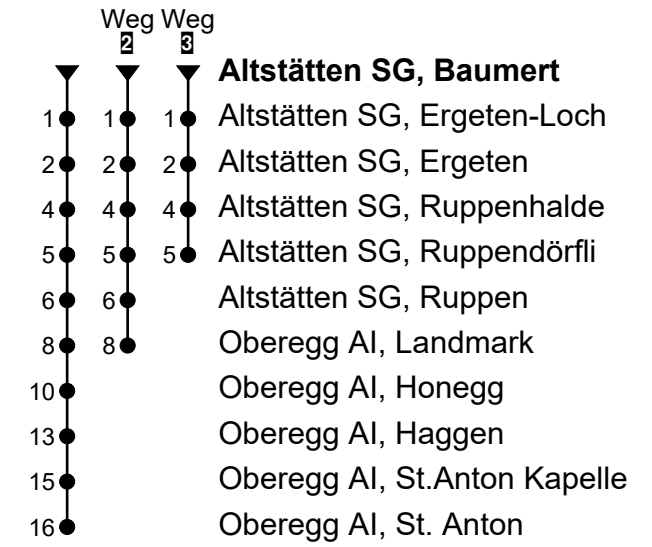

Altstätten SG, Baumert
Richtung Landmark - Oberegg AI, St. Anton

Gültig ab 14.12.2025

🕒	Montag - Freitag	Samstag	Sonntag*
4			
5			
6			
7			
8			
9			26
10			
11			26
12	02 ^A		
13			
14			
15	39 ^B		
16	32 ^B		26
17			
18			
19			
20			
21			
22			
23			
0			
1			
2			
3			

Fahrzeit
in Minuten

A Fährt nur an Schultagen

B Fährt nur an Schultagen ohne
Mittwoch

*Als Sonntag gelten zusätzlich: 25.12., 26.12., 01.01., 03.04., 06.04., 14.05., 25.05., 01.08., 01.11.

Schulferien Altstätten SG 2025/26:

Weihnachtsferien: 20.12.2025 - 04.01.2026

Semesterferien: 24.01. - 01.02.2026

Frühlingsferien: 03.04. - 19.04.2026

Feiertagsbrücke Auffahrt: 14.05. - 17.05.2026

Sommerferien: 04.07. - 09.08.2026

Herbstferien: 26.09. - 18.10.2026

Liniennetzplan