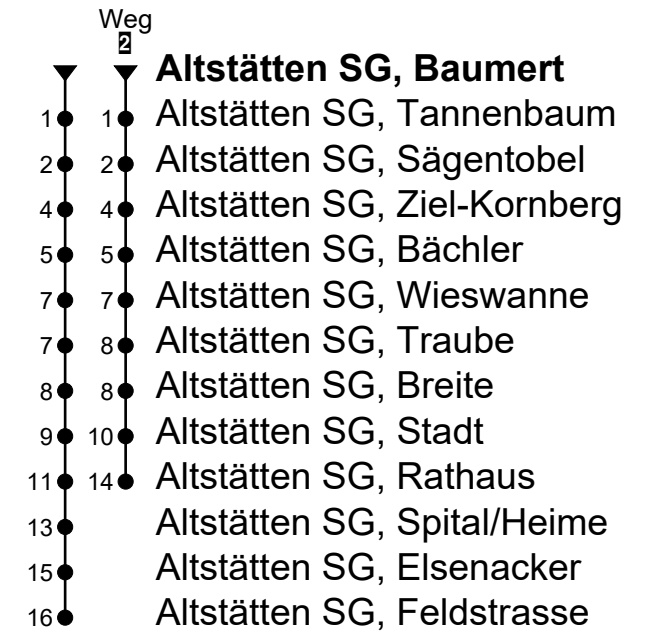

Altstätten SG, Baumert
Richtung Altstätten SG, Rathaus

Gültig ab 14.12.2025

🕒	Montag - Freitag	Samstag	Sonntag*
4			
5			
6	51 _A		
7	29 _B		
8			
9			59 ²
10			
11			59 ²
12			
13	09 _C		
14			
15			
16			59 ²
17			
18			
19			
20			
21			
22			
23			
0			
1			
2			
3			

Fahrzeit
in Minuten

- A** Fährt vom 15.12.2025 bis 02.04.2026 und vom 19.10. bis 11.12.2026 an Schultagen
- B** Fährt nur an Schultagen
- C** Fährt nur an Schultagen ohne Mittwoch

*Als Sonntag gelten zusätzlich: 25.12., 26.12., 01.01., 03.04., 06.04., 14.05., 25.05., 01.08., 01.11.

Schulferien Altstätten SG 2025/26:

- Weihnachtsferien: 20.12.2025 - 04.01.2026**
- Semesterferien: 24.01. - 01.02.2026**
- Frühlingsferien: 03.04. - 19.04.2026**
- Feiertagsbrücke Auffahrt: 14.05. - 17.05.2026**
- Sommerferien: 04.07. - 09.08.2026**
- Herbstferien: 26.09. - 18.10.2026**

Liniennetzplan