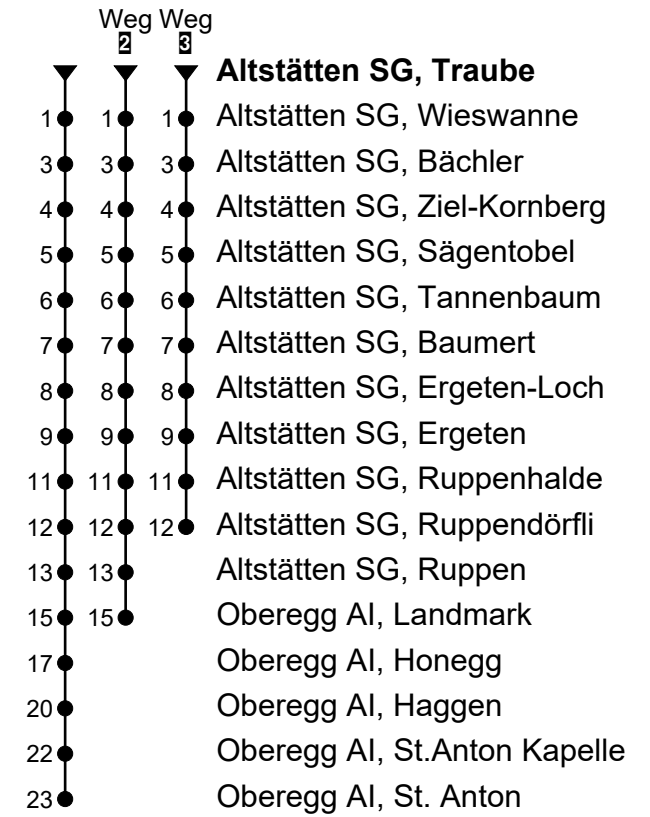

Altstätten SG, Traube
Richtung Landmark - Oberegg AI, St. Anton

Gültig ab 14.12.2025

🕒	Montag - Freitag	Samstag	Sonntag*
4			
5			
6			
7			
8			
9			19
10			
11	55 ^A		19
12			
13			
14			
15	32 ^B		
16	25 ^B		19
17			
18			
19			
20			
21			
22			
23			
0			
1			
2			
3			

Fahrzeit
in Minuten

A Fährt nur an Schultagen

B Fährt nur an Schultagen ohne
Mittwoch

*Als Sonntag gelten zusätzlich: 25.12., 26.12., 01.01., 03.04., 06.04., 14.05., 25.05., 01.08., 01.11.

Schulferien Altstätten SG 2025/26:

Weihnachtsferien: 20.12.2025 - 04.01.2026

Semesterferien: 24.01. - 01.02.2026

Frühlingsferien: 03.04. - 19.04.2026

Feiertagsbrücke Auffahrt: 14.05. - 17.05.2026

Sommerferien: 04.07. - 09.08.2026

Herbstferien: 26.09. - 18.10.2026

Liniennetzplan