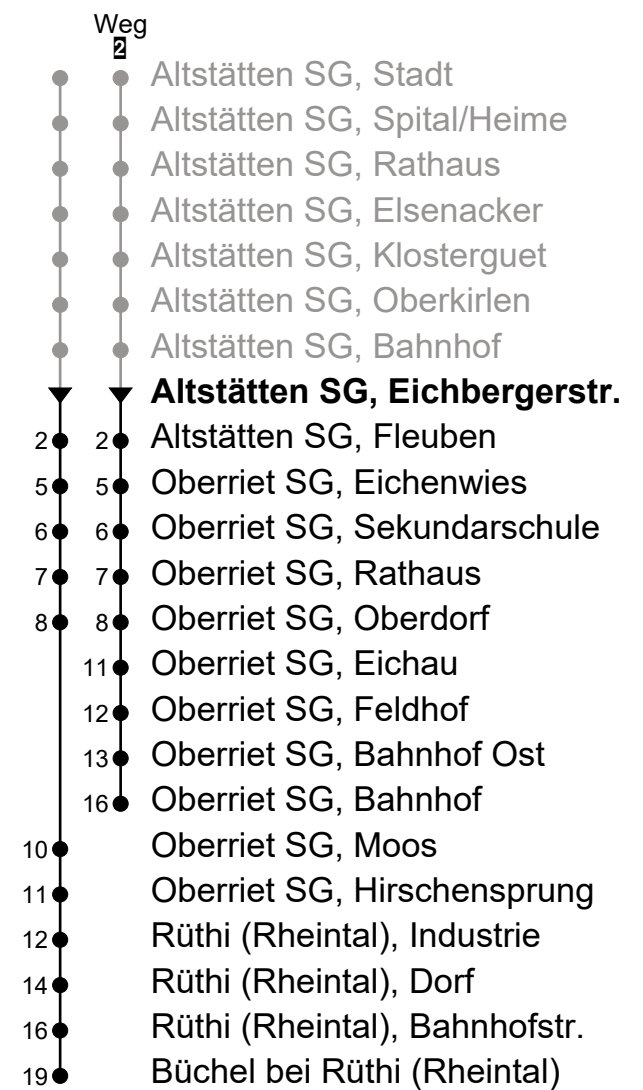

335

Altstätten SG, Eichbergerstr.
Richtung Büchel bei Rüthi (Rheintal) - Oberriet SG, Bahnhof

RTB RHEINTAL BUS

Immer da, schneller dort.

RTB Rheintal Bus
Schöntalstrasse 1
CH-9450 Altstätten

+41 71 757 30 40
www.rtb.ch
info@rtb.ch

Gültig ab 14.12.2025

🕒	Montag - Freitag	Samstag	Sonntag*
4			
5	37		
6	07 ² 37	37	37
7	07 ² 37	37	37
8	07 ² 37	37	37
9	37	37	37
10	37	37	37
11	37	37	37
12	37	37	37
13	37	37	37
14	37	37	37
15	07 ² 37	37	37
16	07 ² 37	37	37
17	07 ² 37	37	37
18	07 ² 37	37	37
19	37	37	37
20	37	37	37
21			
22			
23			
0			
1			
2			
3			

Fahrzeit
in Minuten

*Als Sonntag gelten zusätzlich: 25.12., 26.12., 01.01., 03.04., 06.04., 14.05., 25.05., 01.08., 01.11.

Liniennetzplan