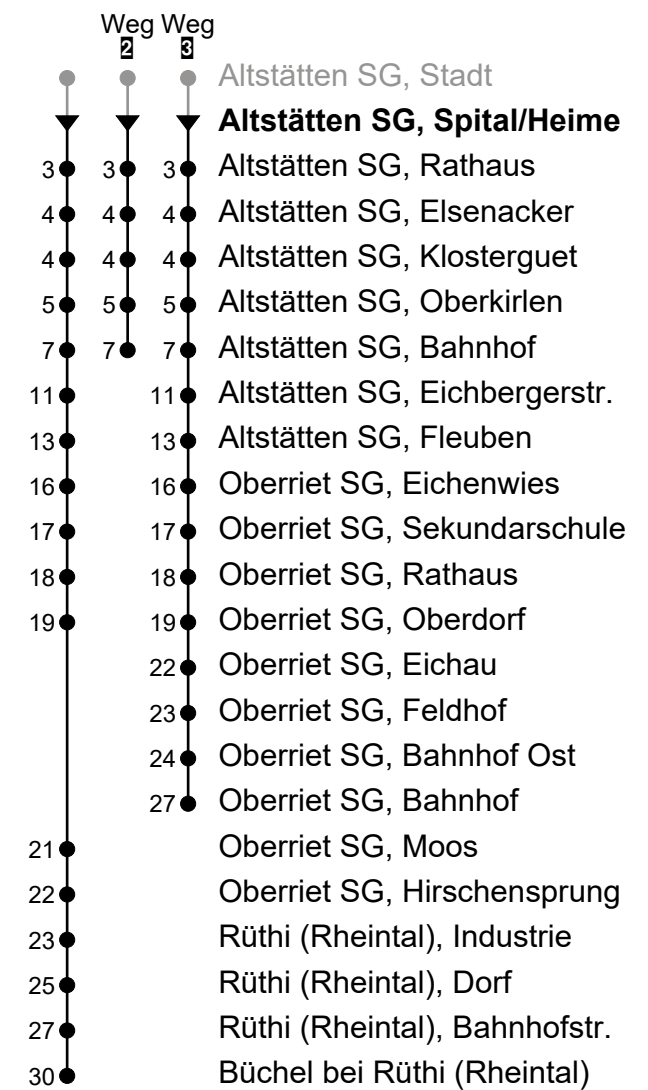

## Altstätten SG, Spital/Heime Richtung Büchel bei Rüthi (Rheintal) - Bahnhof

# RTB RHEINTAL BUS

Immer da, schneller dort.

RTB Rheintal Bus  
Schöntalstrasse 1  
CH-9450 Altstätten

+41 71 757 30 40  
www.rtb.ch  
info@rtb.ch

Gültig ab 15.12.2024

🕒	Montag - Freitag	Samstag	Sonntag*
4			
5	56 <sup>3</sup>		
6	26 56 <sup>3</sup>	26 56 <sup>2</sup>	26
7	26 56 <sup>3</sup>	26 56 <sup>2</sup>	26
8	26 56 <sup>2</sup>	26 56 <sup>2</sup>	26
9	26 56 <sup>2</sup>	26 56 <sup>2</sup>	26
10	26 56 <sup>2</sup>	26 56 <sup>2</sup>	26
11	26 56 <sup>2</sup>	26 56 <sup>2</sup>	26
12	26 56 <sup>2</sup>	26 56 <sup>2</sup>	26
13	26 56 <sup>2</sup>	26 56 <sup>2</sup>	26
14	26 56 <sup>3</sup>	26 56 <sup>2</sup>	26
15	26 56 <sup>3</sup>	26 56 <sup>2</sup>	26
16	26 56 <sup>3</sup>	26 56 <sup>2</sup>	26
17	26 56 <sup>3</sup>	26 56 <sup>2</sup>	26
18	26 56 <sup>2</sup>	26 56 <sup>2</sup>	26
19	26 56 <sup>2</sup>	26 56 <sup>2</sup>	26
20	26	26	26
21			
22			
23			
0			
1			
2			
3			

Fahrzeit  
in Minuten

\*Als Sonntag gelten zusätzlich: 01.01., 18.04., 21.04., 29.05., 09.06., 01.08., 01.11., 25.12., 26.12.

Echtzeit-Info

Linienetzplan