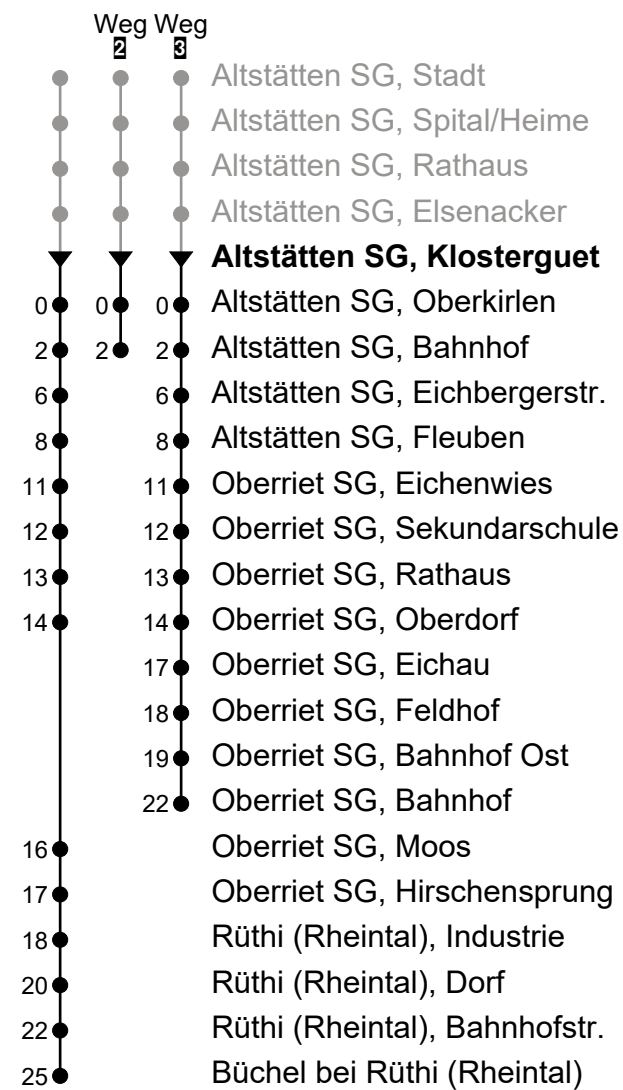

335

Altstätten SG, Klosterguet Richtung Büchel bei Rüthi (Rheintal) - Bahnhof

RTB RHEINTAL BUS

Immer da, schneller dort.

RTB Rheintal Bus
Schöntalstrasse 1
CH-9450 Altstätten

+41 71 757 30 40
www.rtb.ch
info@rtb.ch

Gültig ab 15.12.2024

🕒	Montag - Freitag	Samstag	Sonntag*
4			
5			
6	00 ³ 30	30	30
7	00 ³ 30	00 ² 30	30
8	00 ³ 30	00 ² 30	30
9	00 ² 30	00 ² 30	30
10	00 ² 30	00 ² 30	30
11	00 ² 30	00 ² 30	30
12	00 ² 30	00 ² 30	30
13	00 ² 30	00 ² 30	30
14	00 ² 30	00 ² 30	30
15	00 ³ 30	00 ² 30	30
16	00 ³ 30	00 ² 30	30
17	00 ³ 30	00 ² 30	30
18	00 ³ 30	00 ² 30	30
19	00 ² 30	00 ² 30	30
20	00 ² 30	00 ² 30	30
21			
22			
23			
0			
1			
2			
3			

Fahrzeit
in Minuten

*Als Sonntag gelten zusätzlich: 01.01., 18.04., 21.04., 29.05., 09.06., 01.08., 01.11., 25.12., 26.12.

Echtzeit-Info

Linienetzplan