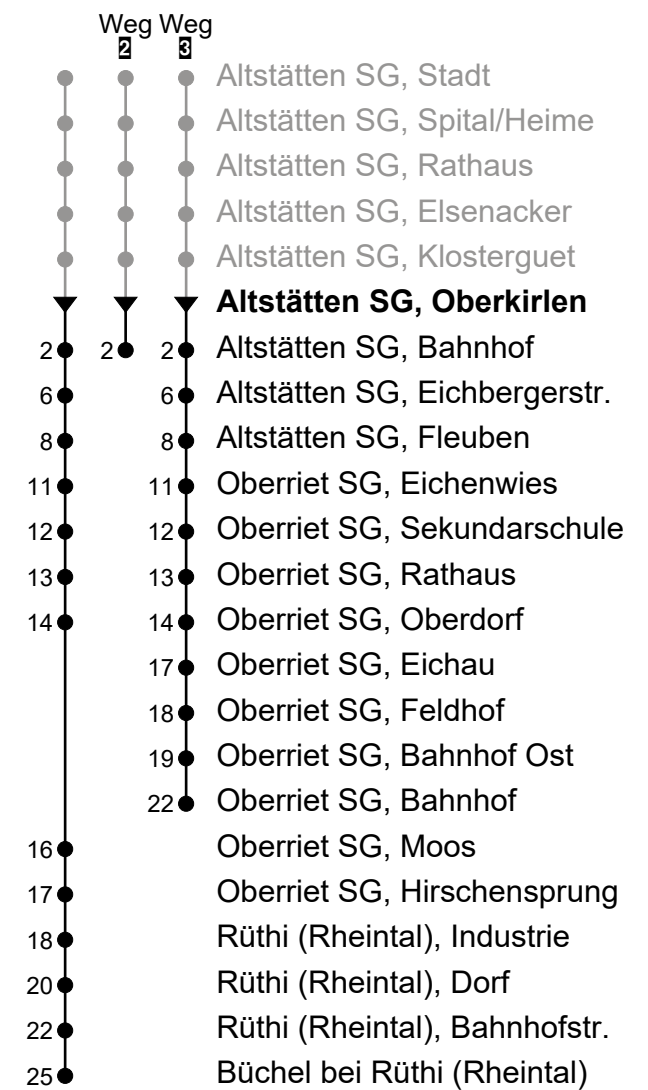

## Altstätten SG, Oberkirlen Richtung Büchel bei Rüthi (Rheintal) - Bahnhof

### RTB RHEINTAL BUS

Immer da, schneller dort.

RTB Rheintal Bus  
Schöntalstrasse 1  
CH-9450 Altstätten

+41 71 757 30 40  
www.rtb.ch  
info@rtb.ch

Gültig ab 15.12.2024

🕒	Montag - Freitag	Samstag	Sonntag*
4			
5			
6	01 <sup>3</sup> 31	31	31
7	01 <sup>3</sup> 31	01 <sup>2</sup> 31	31
8	01 <sup>3</sup> 31	01 <sup>2</sup> 31	31
9	01 <sup>2</sup> 31	01 <sup>2</sup> 31	31
10	01 <sup>2</sup> 31	01 <sup>2</sup> 31	31
11	01 <sup>2</sup> 31	01 <sup>2</sup> 31	31
12	01 <sup>2</sup> 31	01 <sup>2</sup> 31	31
13	01 <sup>2</sup> 31	01 <sup>2</sup> 31	31
14	01 <sup>2</sup> 31	01 <sup>2</sup> 31	31
15	01 <sup>3</sup> 31	01 <sup>2</sup> 31	31
16	01 <sup>3</sup> 31	01 <sup>2</sup> 31	31
17	01 <sup>3</sup> 31	01 <sup>2</sup> 31	31
18	01 <sup>3</sup> 31	01 <sup>2</sup> 31	31
19	01 <sup>2</sup> 31	01 <sup>2</sup> 31	31
20	01 <sup>2</sup> 31	01 <sup>2</sup> 31	31
21			
22			
23			
0			
1			
2			
3			

Fahrzeit  
in Minuten

\*Als Sonntag gelten zusätzlich: 01.01., 18.04., 21.04., 29.05., 09.06., 01.08., 01.11., 25.12., 26.12.

Echtzeit-Info

Linienetzplan