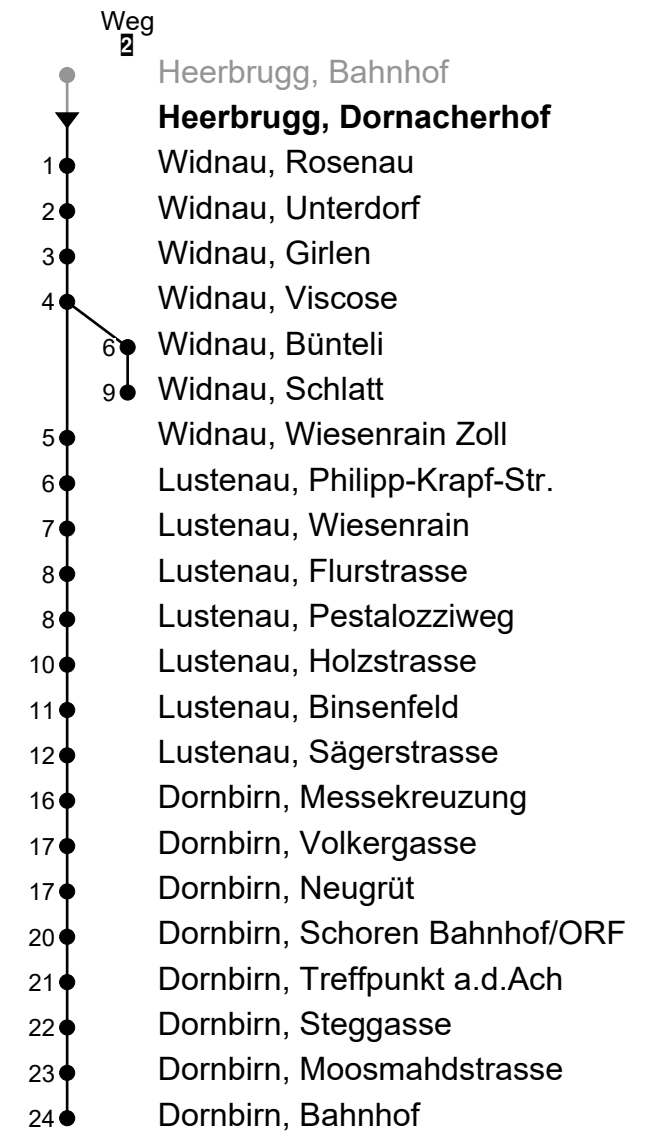

351

Heerbrugg, Dornacherhof Richtung Widnau (- Dornbirn)

Gültig von 11.12.2022 bis 09.12.2023

🕒	Montag - Freitag	Samstag	Sonn- und Feiertag
4			
5	48 ²		
6	01 18 ² 48 ²		01 _A
7	01 18 ² 48 ²	01	01 _A
8	01 18 ² 48 ²	01	01
9	01 18 ² 48 ²	01	01
10	01 18 ² 48 ²	01	01
11	01 18 ² 48 ²	01	01
12	01 18 ² 48 ²	01	01
13	01 18 ² 48 ²	01	01
14	01 18 ² 48 ²	01	01
15	01 18 ² 48 ²	01	01
16	01 18 ² 48 ²	01	01
17	01 18 ² 48 ²	01	01
18	01 18 ² 48 ²	01	01
19	01 18 ²	01	01
20	01	01	01
21			
22			
23			
0			
1			
2			
3			

Fahrzeit
in Minuten

A = Fährt nur am 07.04. und 01.08.2023

Als Feiertage gelten: 25. und 26. Dezember, 1. Januar, Karfreitag, Ostermontag, Auffahrt, Pfingstmontag, 1. August und 1. November

Echtzeit-Info

Liniennetzplan