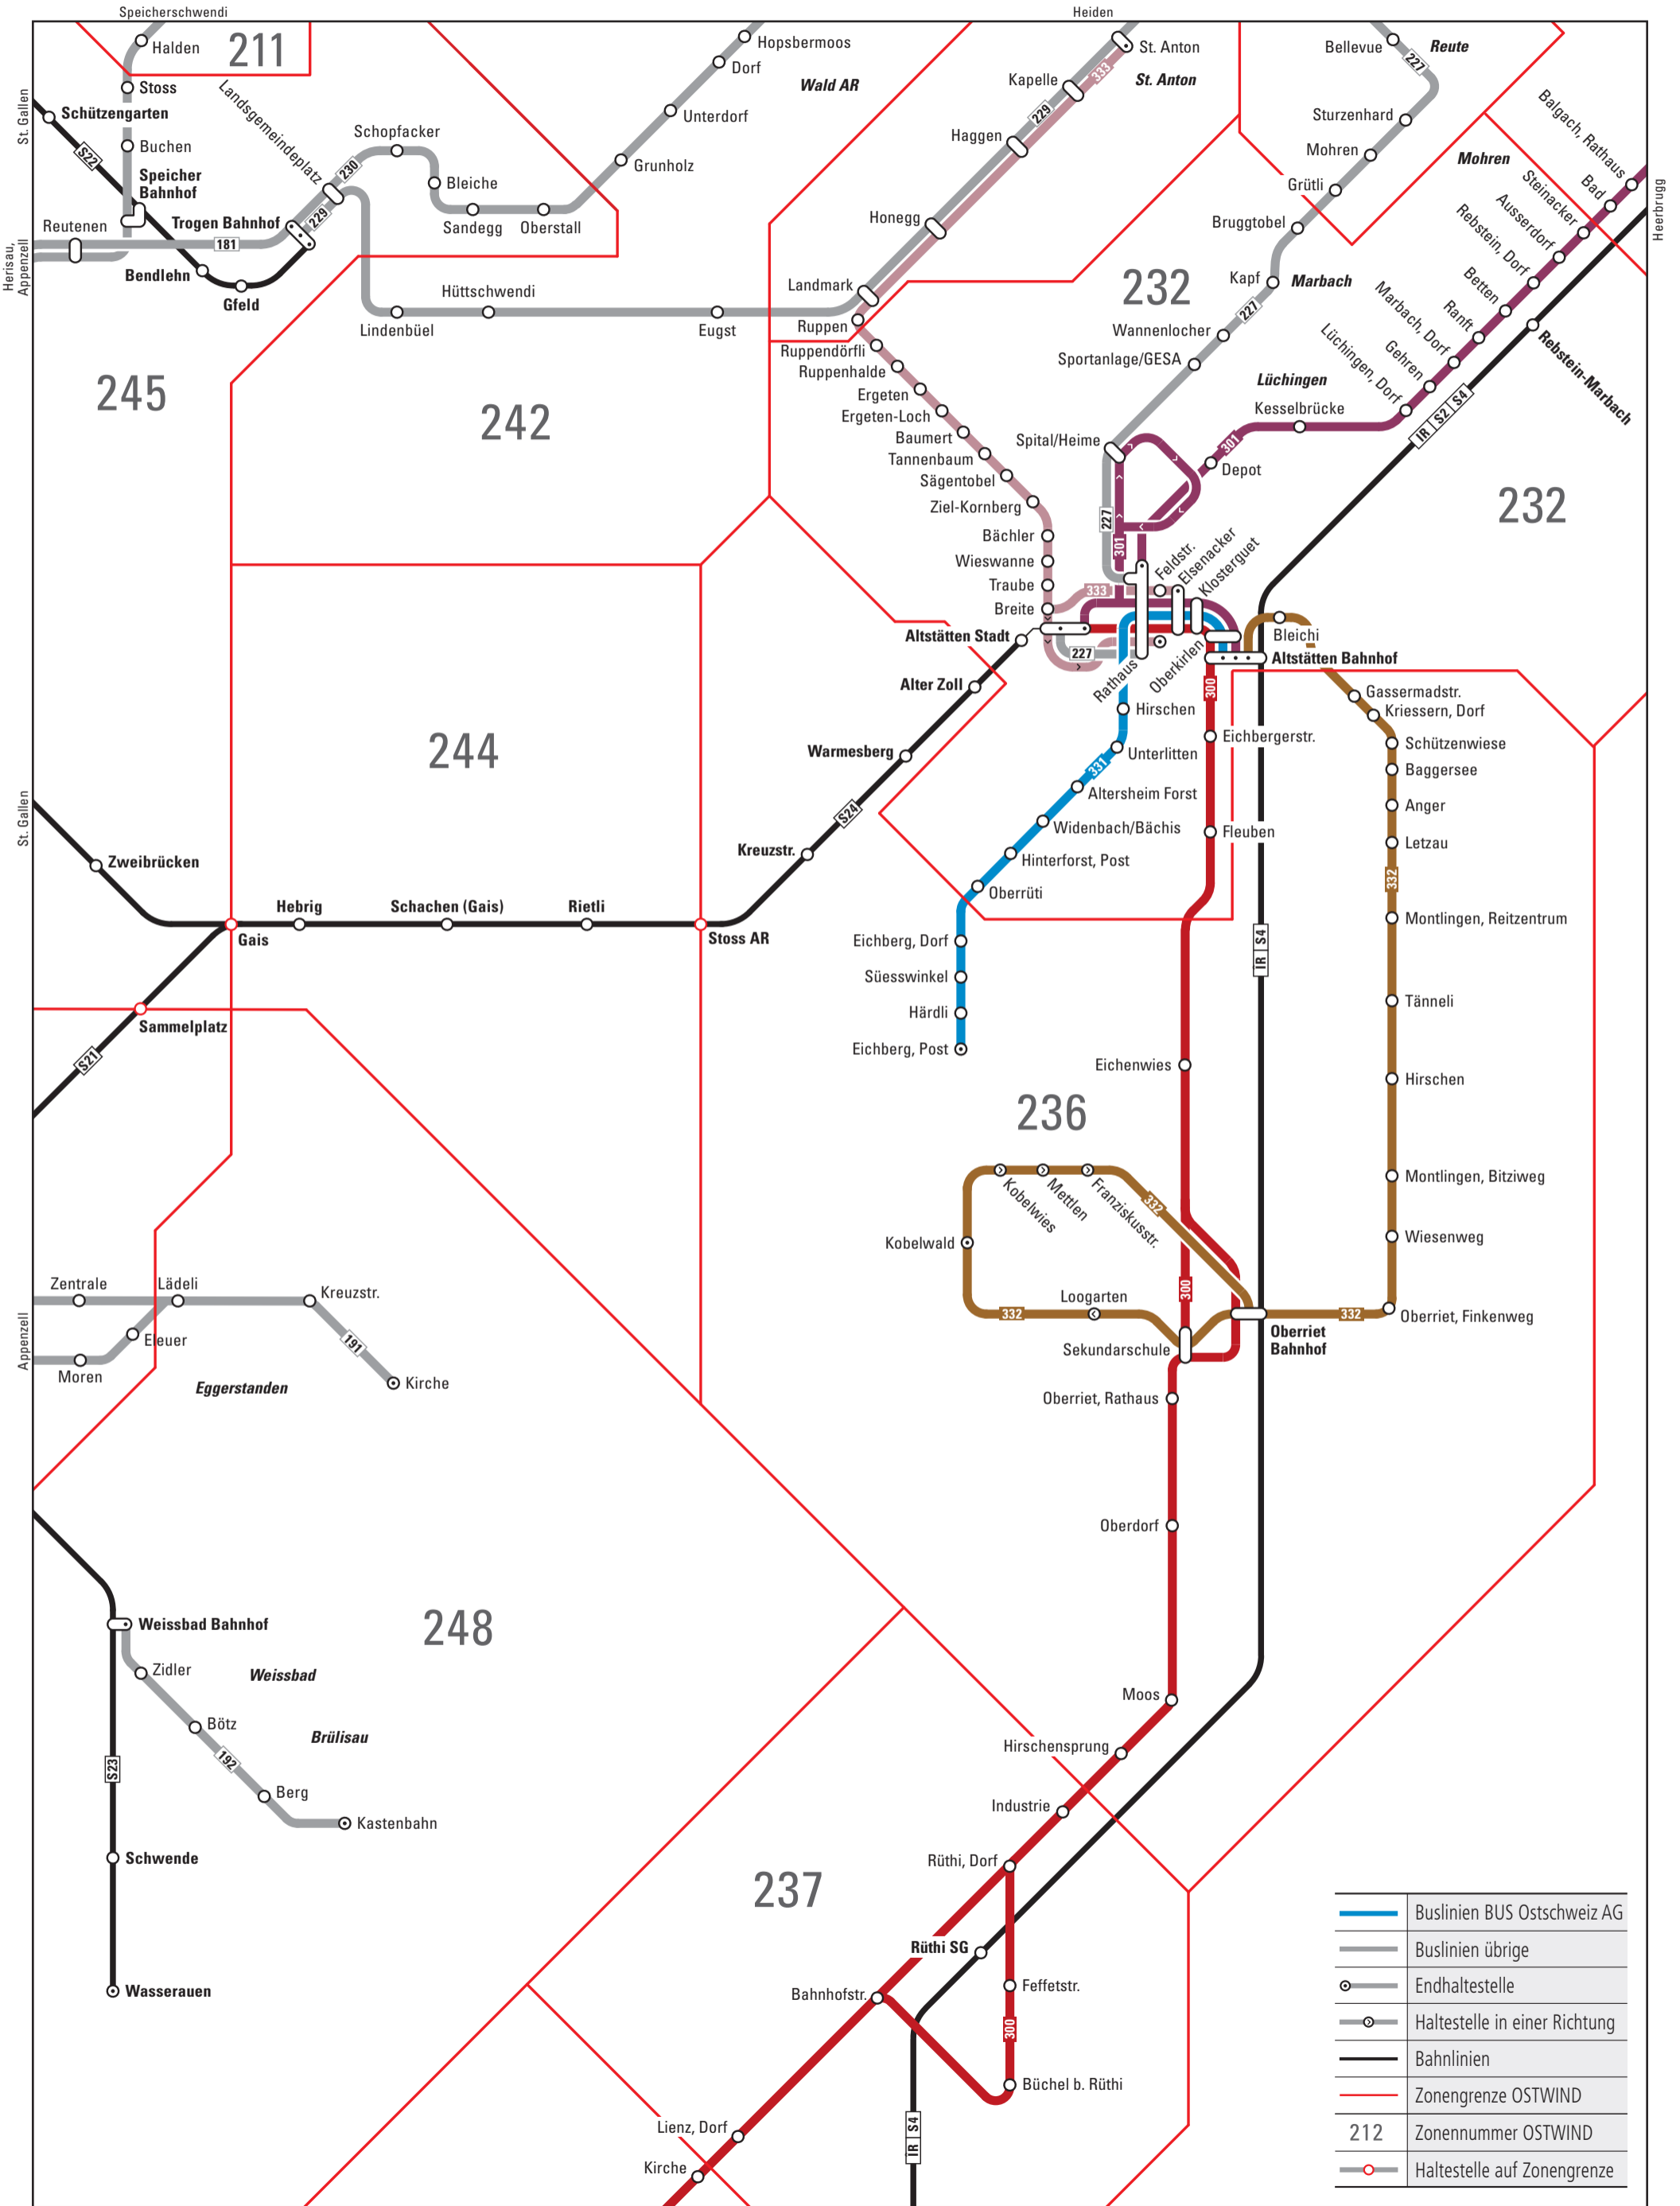

Region Altstätten

Gültig ab 12. Dezember 2021

	Buslinien BUS Ostschweiz AG
	Buslinien übrige
	Endhaltestelle
	Haltestelle in einer Richtung
	Bahnlinien
	Zonengrenze OSTWIND
212	Zonennummer OSTWIND
	Haltestelle auf Zonengrenze