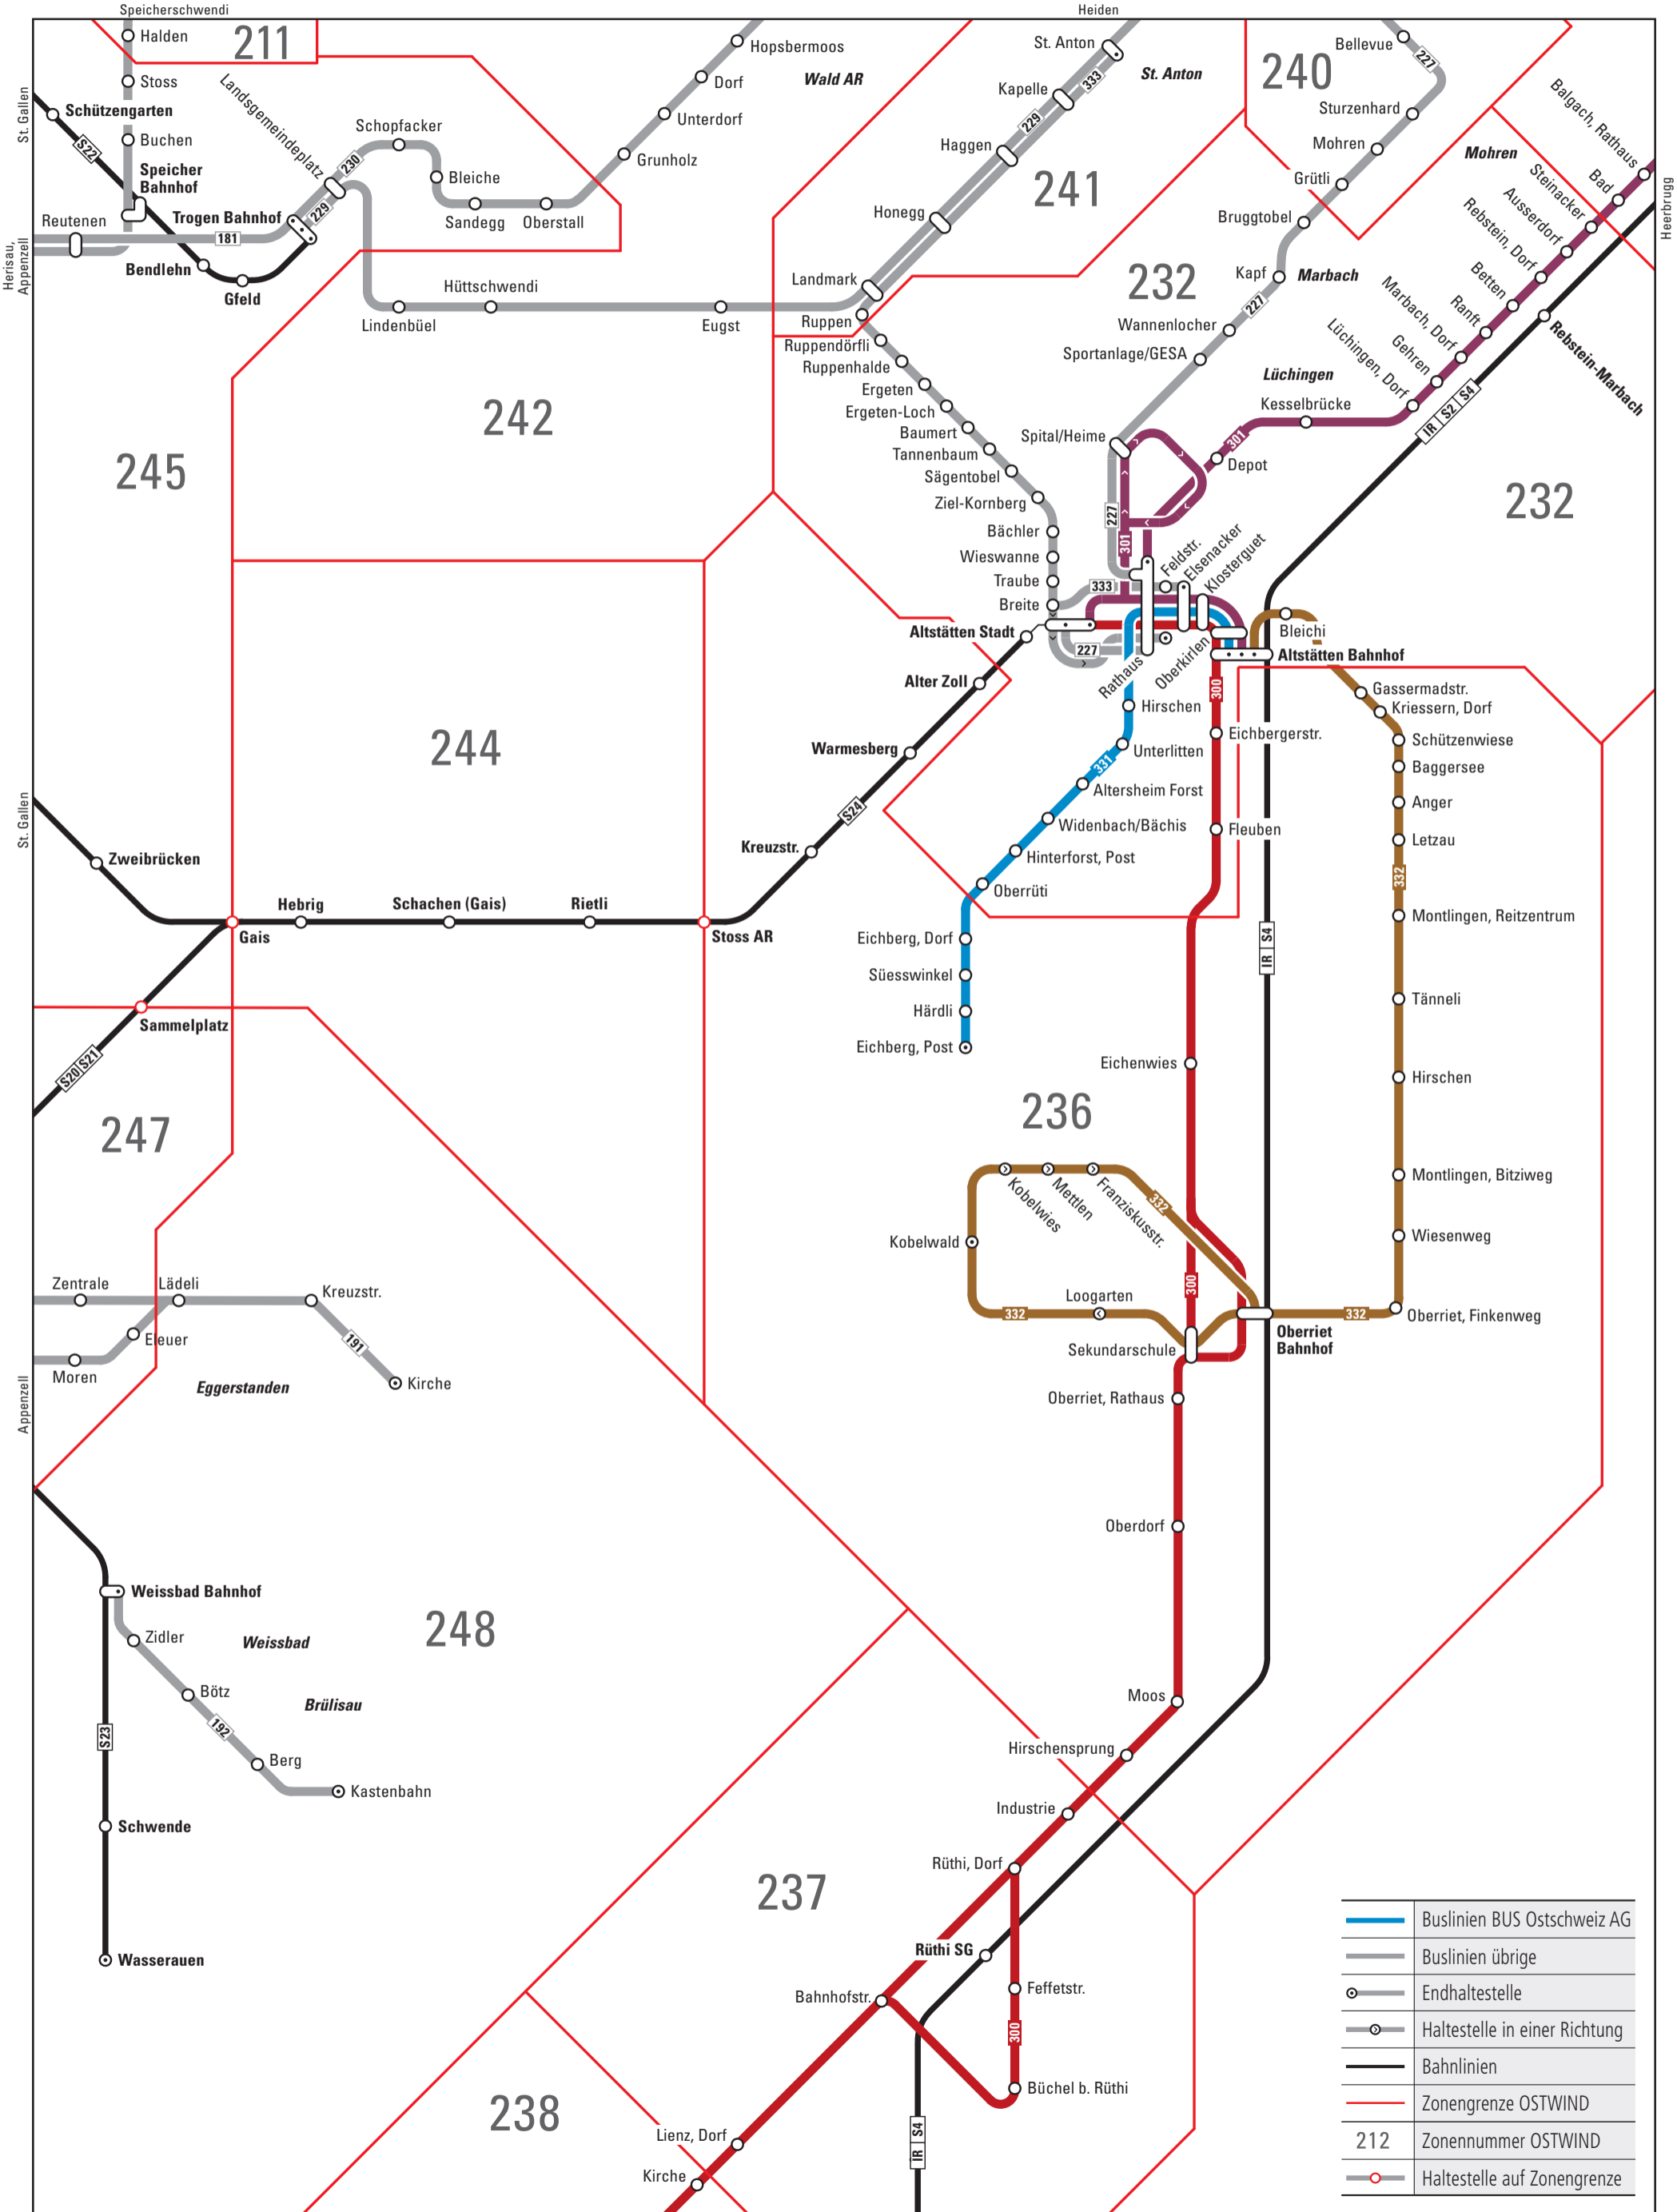

Region Altstätten

Gültig ab 11. Dezember 2022

	Buslinien BUS Ostschweiz AG
	Buslinien übrige
	Endhaltestelle
	Haltestelle in einer Richtung
	Bahnlinien
	Zonengrenze OSTWIND
212	Zonennummer OSTWIND
	Haltestelle auf Zonengrenze