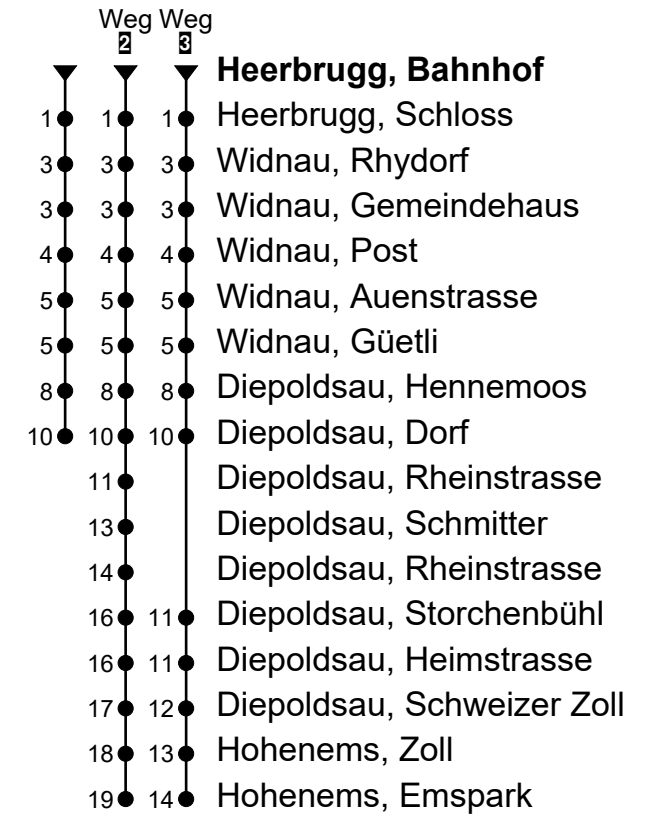

Heerbrugg, Bahnhof
Richtung Diepoldsau, Dorf - Hohenems, Emspark

Gültig ab 15.12.2024

🕒	Montag - Freitag	Samstag	Sonntag*
4			
5	18 ² 48 ²	48	
6	18 ² 48 ²	18 48	18
7	18 ² 48 ²	18 ³ 48 ³	18
8	18 ² 48 ²	18 ³ 48 ³	18 48
9	18 ² 48 ²	18 ³ 48 ³	18 48
10	18 ² 48 ²	18 ³ 48 ³	18 48
11	18 ² 48 ²	18 ³ 48 ³	18 48
12	18 ² 48 ²	18 ³ 48 ³	18 48
13	18 ² 48 ²	18 ³ 48 ³	18 48
14	18 ² 48 ²	18 ³ 48 ³	18 48
15	18 ² 48 ²	18 ³ 48 ³	18 48
16	18 ² 48 ²	18 ³ 48 ³	18 48
17	18 ² 48 ²	18 ³ 48 ³	18 48
18	18 ² 48 ²	18 ³ 48 ³	18 48
19	18 ² 48 ²	18 ³ 48 ³	18 48
20	18 ² 48 ²	18 ³ 48 ³	18 48
21	18 48	18 48	18 48
22	18 48	18 48	18 48
23	18 48 _A	18 48	18 48 _B
0	18 _A	18	18 _B
1			
2			
3			

Fahrzeit
in Minuten

A Fährt nur am Freitag und in den Nächten 31.12.2024/01.01., 17./18.04., 30.04./01.05., 28./29.05., 31.07./01.08.2025

B Fährt nur in den Nächten 18./19.04., 20./21.04., 29./30.05., 08./09.06., 01./02.08., 01./02.11.2025

*Als Sonntag gelten zusätzlich: 01.01., 18.04., 21.04., 29.05., 09.06., 01.08., 01.11., 25.12., 26.12.

Echtzeit-Info

Linienetzplan